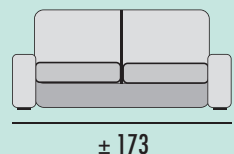

MODULACIÓN ESTANDAR

SOFÁ 2 PLAZAS MOD. 120

GRUPO	PUNTOS
PRIME	58
A	61
B	62
PLATA	66
ORO	78