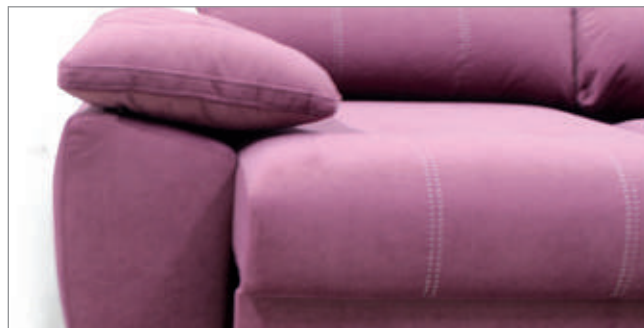

Munich

R

ENTREGA EXPRES

CHAISSE LONGUE MOD.150 VFD / VFI

PUNTOS
120