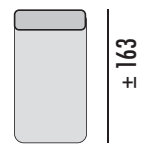

MÓD. RINCON 100

± 101

± 101

GRUPO	PUNTOS
PRIME	35
A	36
B	38
PLATA	40
ORO	50

MÓD. CHAISSE LONGUE 70, SIN BRAZO Y SIN ARCÓN

± 71

GRUPO	PUNTOS
PRIME	33
A	34
B	35
PLATA	36
ORO	42

MÓD. CHAISSE LONGUE 80, SIN BRAZO Y SIN ARCÓN