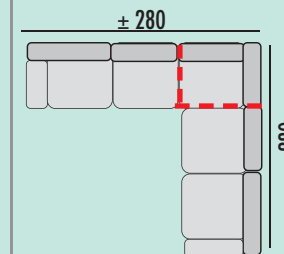

CHAISSE LONGUE MOD.150 SIN ARCÓN

GRUPO	PUNTOS
PRIME	115
A	120
B	123
PLATA	129
ORO	152

RINCONERA MOD. 120

GRUPO	PUNTOS
PRIME	151
A	156
B	162
PLATA	168
ORO	199

RINCONERA MOD. 150

GRUPO	PUNTOS
PRIME	165
A	172
B	178
PLATA	186
ORO	223