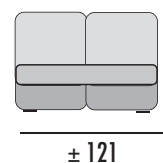

MÓD. 2 PLAZAS 120, SIN BRAZO

GRUPO	PUNTOS
PRIME	41
A	42
B	44
PLATA	46
ORO	54