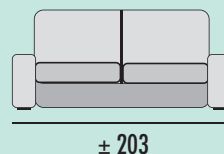

SOFÁ 3 PLAZAS MOD. 150

GRUPO	PUNTOS
PRIME	69
A	73
B	75
PLATA	80
ORO	94