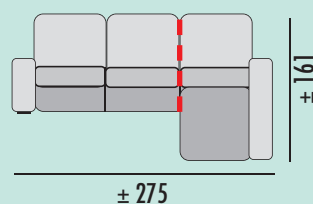

CHAISSE LONGUE MOD. 140

GRUPO	PUNTOS
PRIME	196
A	202
B	211
PLATA	218
ORO	248