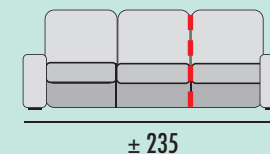

SOFÁ 3 P. MOD. 120+60

GRUPO	PUNTOS
PRIME	88
A	93
B	96
PLATA	100
ORO	116