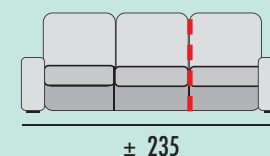

SOFÁ 3 P. MOD. 120+60

GRUPO	PUNTOS
PRIME	104
A	109
B	112
PLATA	117
ORO	134