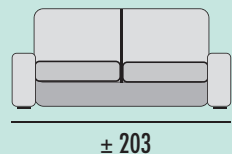

MODULACIÓN ESTANDAR

SOFÁ 2 PLAZAS MOD. 140

GRUPO	PUNTOS
PRIME	145
A	150
B	158
PLATA	164
ORO	185