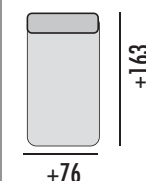

MÓD.CHAISSE LONGUE 75, SIN BRAZO Y CON ARCÓN

GRUPO	PUNTOS
PRIME	41
A	42
B	43
PLATA	45
ORO	52