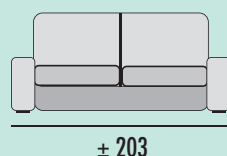

BRAZO LARGO

GRUPO	PUNTOS
PRIME	15
A	16
B	17
PLATA	19
ORO	24

Lyon

R

MODULACIÓN ESTANDAR

SOFÁ 2 PLAZAS MOD. 120

GRUPO	PUNTOS
PRIME	72
A	76
B	78
PLATA	82
ORO	94

SOFÁ 3 PLAZAS MOD. 150