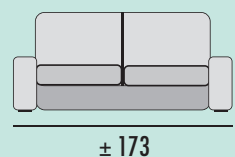

MODULACIÓN ESTANDAR

SOFÁ 2 PLAZAS MOD. 120

GRUPO	PUNTOS
PRIME	66
A	70
B	7
PLATA	77
ORO	89,5