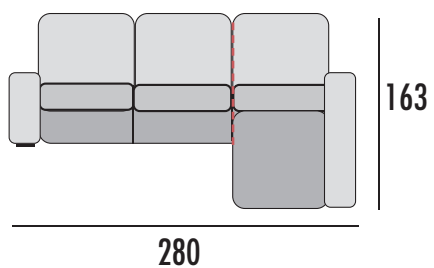

ENTREGA EXPRES

CHAISSE LONGUE MOD.150 VFD / VFI

Estrella 4