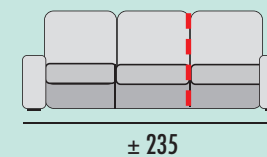

SOFÁ 3 P. MOD. 120+60

GRUPO	PUNTOS
PRIME	80
A	84
B	87
PLATA	92
ORO	108