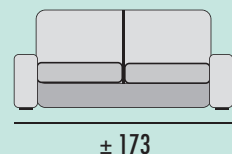

- MEDIDAS EXPRESADAS EN CM.
- MEDIDA TOTAL ± 5 CM.

BRAZOS MEDIDA ESPECIAL

BRAZO CORTO

GRUPO	PUNTOS
PRIME	9
A	10
B	10
PLATA	11
ORO	13

Marsella

R

MODULACIÓN ESTANDAR

SOFÁ 2 PLAZAS MOD. 120