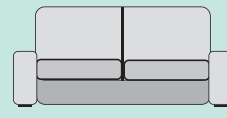

SOFÁ 3 PLAZAS MOD. 150

± 203

GRUPO	PUNTOS
PRIME	74
A	78
B	80
PLATA	84
ORO	99