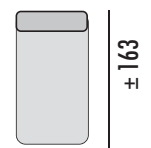

MÓD. CHAISSE LONGUE 90, SIN BRAZO Y SIN ARCÓN

± 91

GRUPO	PUNTOS
PRIME	39
A	41
B	42
PLATA	43
ORO	51

CARACTERÍSTICAS:

- Respaldo y asientos fijos, fibra 100% virgen hubis.
- Asientos y respaldos desenfundables.
- Armazón madera de pino macizo.
- Suspensión de asiento con cincha de Nea.
- Espuma en asiento D. 28 kg. gran adaptabilidad.
- Sin arcón en chaisse longue.
- Dos cojines decorativos incluidos en chaisse longue.
- Patas opcionales en negro o inox (Altura 13 cm.) y madera barnizada (Altura 10 cm.)
- **BRAZOS DE MEDIDA ESPECIAL NO DISPONIBLES.**
- **MEDIDAS EXPRESADAS EN CM.**
- **MEDIDA TOTAL ± 5 CM.**