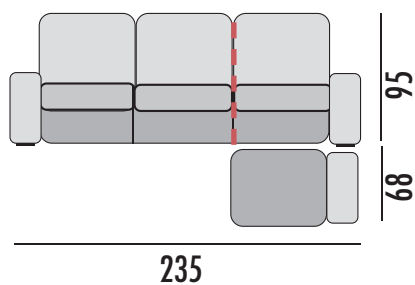

BRAZO LARGO

GRUPO	PUNTOS
PRIME	14
A	15
B	16
PLATA	17
ORO	22

Oporto

R

ENTREGA EXPRES

SOFÁ MOD. 120+60+ PUFF

Albi Acero

PUNTOS
109,5