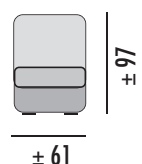

DISEÑA TU SOFÁ A MEDIDA

MÓD. 1 PLAZA 60, SIN BRAZO

GRUPO	PUNTOS
PRIME	32
A	33
B	34
PLATA	35
ORO	40