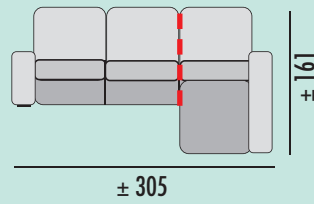

CHAISSE LONGUE MOD. 160

GRUPO	PUNTOS
PRIME	201
A	209
B	218
PLATA	227
ORO	257

DISEÑA TU SOFÁ A MEDIDA