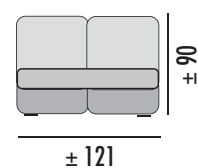

MÓD. 2 PLAZAS 120, SIN BRAZO

GRUPO	PUNTOS
PRIME	44
A	46
B	48
PLATA	49
ORO	57