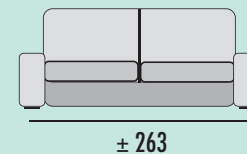

- Brazos con arcón.
- Con arcón en chaisse longue.
- Sistema extraíble mediante carro.
- Cojines decorativos opcionales, medidas 45x45 cm.
- **BRAZOS DE MEDIDA ESPECIAL NO DISPONIBLE.**
- **MEDIDAS EXPRESADAS EN CM.**
- **MEDIDA TOTAL ± 5 CM.**

Lisboa

R

MODULACIÓN ESTANDAR

SOFÁ 2 PLAZAS MOD. 140

GRUPO	PUNTOS
PRIME	145
A	150
B	158
PLATA	164
ORO	185

SOFÁ 3 PLAZAS MOD. 160

GRUPO	PUNTOS
PRIME	148
A	154
B	162
PLATA	169
ORO	190

SOFÁ 3 P. MOD. 200

GRUPO	PUNTOS
PRIME	154
A	160
B	165
PLATA	172
ORO	195

CHAISSE LONGUE MOD. 140

GRUPO	PUNTOS
PRIME	196
A	202
B	211
PLATA	218
ORO	248

CHAISSE LONGUE MOD. 160

GRUPO	PUNTOS
PRIME	201
A	209
B	218
PLATA	227
ORO	257