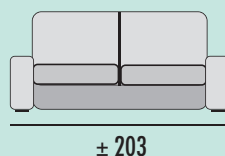

SOFÁ 3 PLAZAS MOD. 150

GRUPO	PUNTOS
PRIME	78
A	80
B	82
PLATA	87
ORO	103