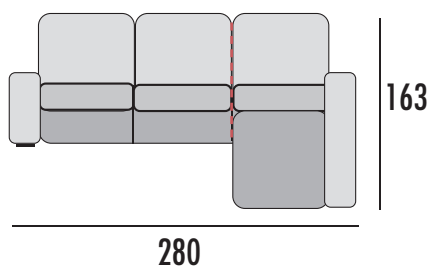

ENTREGA EXPRES

CHAISSE LONGUE MOD.150 VFD / VFI

Loto Go 4