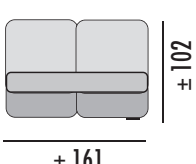

GRUPO	PUNTOS
PRIME	154
A	160
B	165
PLATA	172
ORO	195

CHAISSE LONGUE MOD. 140

GRUPO	PUNTOS
PRIME	196
A	202
B	211
PLATA	218
ORO	248

CHAISSE LONGUE MOD. 160

GRUPO	PUNTOS
PRIME	201
A	209
B	218
PLATA	227
ORO	257

DISEÑA TU SOFÁ A MEDIDA

MÓD. 2 PLAZAS 140 SIN BRAZO

GRUPO	PUNTOS
PRIME	115
A	118
B	124
PLATA	128
ORO	145

MÓD. 3 PLAZAS 160 SIN BRAZO

GRUPO	PUNTOS
PRIME	118
A	122
B	128
PLATA	133
ORO	150

MÓD. 3 PLAZAS 200 SIN BRAZO