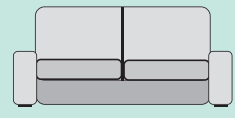

MODULACIÓN ESTANDAR

SOFÁ 2 PLAZAS MOD. 120

± 173

GRUPO	PUNTOS
PRIME	66
A	70
B	72
PLATA	76
ORO	88