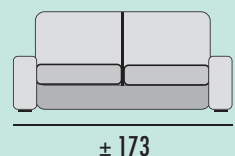

- Brazos HR 25 Kg. con arcón.
- Con arcón en chaisse longue.
- Cojines decorativos opcionales, medidas 45x45 cm.
- **BRAZOS DE MEDIDA ESPECIAL NO DISPONIBLE.**
- **MEDIDAS EXPRESADAS EN CM.**
- **MEDIDA TOTAL ± 5 CM.**

SOFÁ 2 PLAZAS MOD. 120

GRUPO	PUNTOS
PRIME	71
A	73
B	75
PLATA	80
ORO	93

SOFÁ 3 PLAZAS MOD. 150

GRUPO	PUNTOS
PRIME	78
A	80
B	82
PLATA	87
ORO	103

SOFÁ 3 P. MOD. 120+60

GRUPO	PUNTOS
PRIME	101
A	104
B	107
PLATA	113
ORO	130