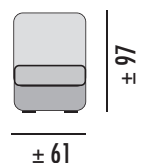

CHAISSE LONGUE MOD. 120

GRUPO	PUNTOS
PRIME	110
A	115
B	119
PLATA	124
ORO	145

CHAISSE LONGUE MOD. 150

GRUPO	PUNTOS
PRIME	122
A	127
B	132
PLATA	138
ORO	163

DISEÑA TU SOFÁ A MEDIDA

MÓD. 1 PLAZA 60, SIN BRAZO

GRUPO	PUNTOS
PRIME	32
A	33
B	34
PLATA	35
ORO	40