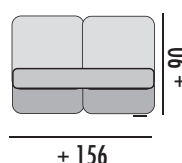

MÓD. 3 PLAZAS 150, SIN BRAZO

GRUPO	PUNTOS
PRIME	48
A	50
B	53
PLATA	55
ORO	66