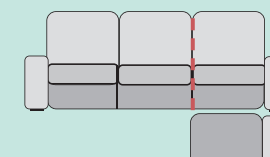

SOFÁ 3 P. MOD. 150+75

GRUPO	PUNTOS
PRIME	104,5
A	109,5
B	112,5
PLATA	119,5
ORO	140,5

SOFÁ 3P. MOD. 120+60 + PUFF

GRUPO	PUNTOS
PRIME	109,5
A	115,5
B	119,5
PLATA	126,5
ORO	145,5

SOFÁ 3P. MOD. 150+75 + PUFF

GRUPO	PUNTOS
PRIME	119,5
A	125,5
B	129,5
PLATA	137,5
ORO	161,5

DISEÑA TU SOFÁ A MEDIDA

MÓD. 1 PLAZA 60, SIN BRAZO

GRUPO	PUNTOS
PRIME	29,5
A	30,5
B	31,5
PLATA	32,5
ORO	36

MÓD. 1 PLAZA 75, SIN BRAZO

GRUPO	PUNTOS
PRIME	31,5
A	32,5
B	33,5
PLATA	35,5
ORO	41

MÓD. 2 PLAZAS 120, SIN BRAZO