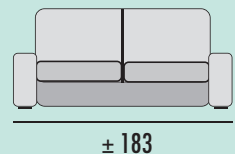

M Chiara

Rudeca[®]
MOBILIARIO

Moscú

R

MODULACIÓN ESTANDAR

SOFÁ 2 PLAZAS MOD. 125

GRUPO	PUNTOS
PRIME	88
A	91
B	94
PLATA	99
ORO	116

SOFÁ 3 PLAZAS MOD. 156

GRUPO	PUNTOS
PRIME	97
A	101
B	105
PLATA	111
ORO	132

SOFÁ 3 P. MOD. 125+63

GRUPO	PUNTOS
PRIME	120
A	124
B	128
PLATA	135
ORO	158

CHAISSE LONGUE MOD. 125

GRUPO	PUNTOS
PRIME	130
A	135
B	139
PLATA	146
ORO	172

CHAISSE LONGUE MOD. 156