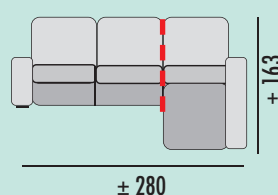

CHAISSE LONGUE MOD. 150 CON ARCÓN

GRUPO	PUNTOS
PRIME	102
A	108
B	113
PLATA	120
ORO	146