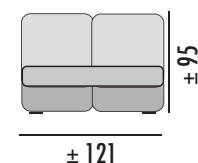

MÓD. 2 PLAZAS 120, SIN BRAZO

GRUPO	PUNTOS
PRIME	51
A	53
B	55
PLATA	58
ORO	67