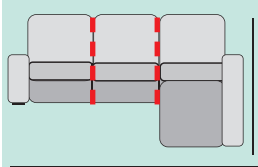

CHAISSE LONGUE MOD. 140

± 245

GRUPO	PUNTOS
PRIME	96
A	100
B	104
PLATA	111
ORO	134