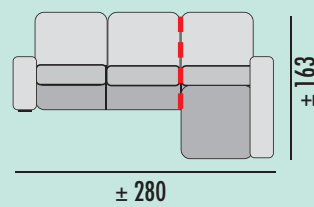

CHAISSE LONGUE MOD. 150, CON ARCÓN

GRUPO	PUNTOS
PRIME	120
A	125
B	129
PLATA	137
ORO	164

DISEÑA TU SOFÁ A MEDIDA

GRUPO	PUNTOS
PRIME	30
A	31
B	32
PLATA	33
ORO	37

GRUPO	PUNTOS
PRIME	32
A	33
B	34
PLATA	36
ORO	42