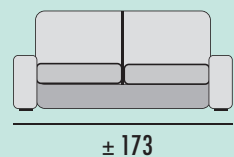

MODULACIÓN ESTANDAR

SOFÁ 2 PLAZAS MOD. 120

GRUPO	PUNTOS
PRIME	57
A	60
B	62
PLATA	66
ORO	78