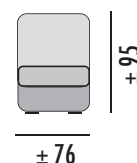

MÓD. 1 PLAZA 75, SIN BRAZO

GRUPO	PUNTOS
PRIME	32
A	33
B	34
PLATA	36
ORO	42