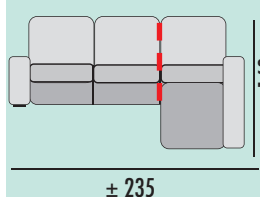

CHAISSE LONGUE MOD. 120 CON ARCÓN

GRUPO	PUNTOS
PRIME	94
A	99
B	102
PLATA	108
ORO	132