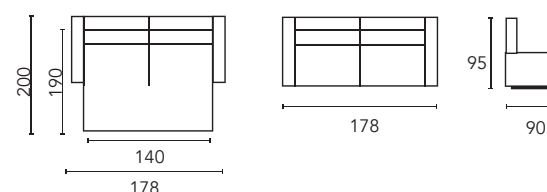

GRUPO	PUNTOS
PRIME	91
A	98
B	101
PLATA	104
ORO	116