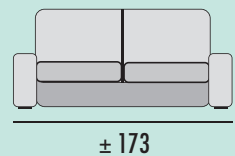

MODULACIÓN ESTANDAR

SOFÁ 2 PLAZAS MOD. 120

GRUPO	PUNTOS
PRIME	72
A	76
B	78
PLATA	82
ORO	94