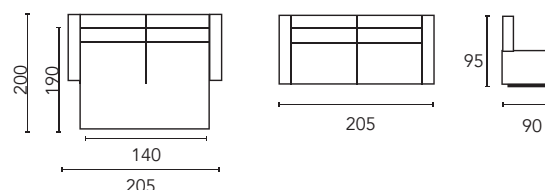

- **MEDIDAS EXPRESADAS EN CM.**
- **MEDIDA TOTAL ± 5 CM.**

GRUPO	PUNTOS
PRIME	91
A	98
B	101
PLATA	104
ORO	116

ENTREGA EXPRES

PUNTOS 91

Calabria 4

Calabria 14

DESCRIPCIÓN	ALTO	ANCHO	FONDO
SOFÁ CAMA	95	205	90
SOFÁ ABIERTO	Cama de 140x190		