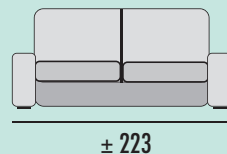

- Brazos con arcón.
- Con arcón en chaisse longue.
- Sistema extraíble mediante carro.
- Cojines decorativos opcionales, medidas 45x45 cm.
- **BRAZOS DE MEDIDA ESPECIAL NO DISPONIBLE.**
- **MEDIDAS EXPRESADAS EN CM.**
- **MEDIDA TOTAL ± 5 CM.**

Lisboa

R

MODULACIÓN ESTANDAR

SOFÁ 2 PLAZAS MOD. 140

GRUPO	PUNTOS
PRIME	145
A	150
B	158
PLATA	164
ORO	185

SOFÁ 3 PLAZAS MOD. 160

GRUPO	PUNTOS
PRIME	148
A	154
B	162
PLATA	169
ORO	190

SOFÁ 3 P. MOD. 200

GRUPO	PUNTOS
PRIME	154
A	160
B	165
PLATA	172
ORO	195

CHAISSE LONGUE MOD. 140

GRUPO	PUNTOS
PRIME	196
A	202
B	211
PLATA	218
ORO	248

CHAISSE LONGUE MOD. 160

GRUPO	PUNTOS
PRIME	201
A	209
B	218
PLATA	227
ORO	257