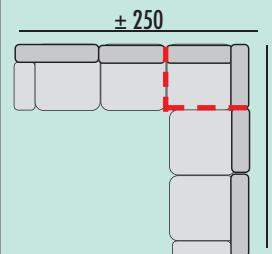

RINCONERA MOD. 120

GRUPO	PUNTOS
PRIME	135
A	140
B	145
PLATA	155
ORO	184