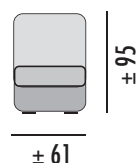

CHAISSE LONGUE MOD. 120, CON ARCÓN

GRUPO	PUNTOS
PRIME	109
A	113
B	117
PLATA	125
ORO	147

CHAISSE LONGUE MOD. 150, CON ARCÓN

GRUPO	PUNTOS
PRIME	120
A	125
B	129
PLATA	137
ORO	164

DISEÑA TU SOFÁ A MEDIDA

MÓD. 1 PLAZA 60, SIN BRAZO