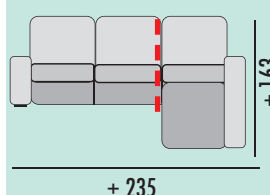

CHAISSE LONGUE MOD. 120 CON ARCÓN

GRUPO	PUNTOS
PRIME	91
A	96
B	100
PLATA	107
ORO	131