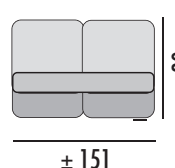

MÓD. 3 PLAZAS 150, SIN BRAZO

GRUPO	PUNTOS
PRIME	51
A	53
B	55
PLATA	58
ORO	68