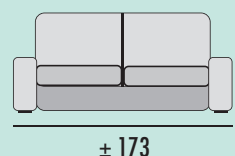

- MEDIDAS EXPRESADAS EN CM.
- MEDIDA TOTAL ± 5 CM.

NOTAS:

- El doble pespunte siempre será hilo blanco.
- Hilo con contraste o similar al tono especificar en el pedido.

BRAZOS MEDIDA ESPECIAL

BRAZO CORTO

GRUPO	PUNTOS
PRIME	11
A	11
B	11
PLATA	12
ORO	14

BRAZO LARGO

GRUPO	PUNTOS
PRIME	15
A	16
B	17
PLATA	19
ORO	24

Lyon

R

MODULACIÓN ESTANDAR

SOFÁ 2 PLAZAS MOD. 120

GRUPO	PUNTOS
PRIME	72
A	76
B	78
PLATA	82
ORO	94

SOFÁ 3 PLAZAS MOD. 150