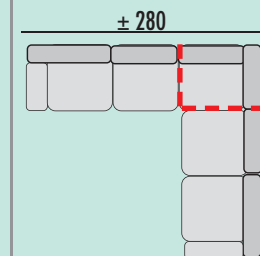

CHAISSE LONGUE MOD.150 SIN ARCÓN

± 280

GRUPO	PUNTOS
PRIME	117
A	122
B	126
PLATA	132
ORO	155

RINCONERA MOD. 120

± 250

GRUPO	PUNTOS
PRIME	155
A	163
B	168
PLATA	176
ORO	205

RINCONERA MOD. 150

± 280