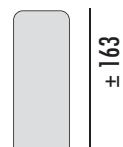

BRAZO LARGO 15

± 16

GRUPO	PUNTOS
PRIME	12
A	12
B	13
PLATA	14
ORO	19

BRAZO CORTO, 15

± 16

± 90

GRUPO	PUNTOS
PRIME	7
A	8
B	8
PLATA	9
ORO	11

CARACTERÍSTICAS: