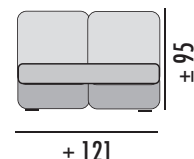

DISEÑA TU SOFÁ A MEDIDA

MÓD. 1 PLAZA 60, SIN BRAZO

GRUPO	PUNTOS
PRIME	29,5
A	30,5
B	31,5
PLATA	32,5
ORO	36

MÓD. 1 PLAZA 75, SIN BRAZO

GRUPO	PUNTOS
PRIME	31,5
A	32,5
B	33,5
PLATA	35,5
ORO	41

MÓD. 2 PLAZAS 120, SIN BRAZO