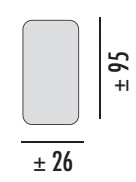

BRAZO CORTO, 25

GRUPO	PUNTOS
PRIME	10
A	10
B	10
PLATA	11
ORO	13

CARACTERÍSTICAS:

- Respaldo reclinable y riñonera fibra 100% virgen Huvis.
- Sistema extraíble mediante carro
- Asientos y respaldos desenfundables.
- Armazón madera de pino macizo.
- Suspensión de asiento con cincha de Nea.
- Patas metálicas.
- Con arcón en chaisse longue.
- Asiento D. 32 kg. + 5 cm. de supersuave + 1 cm. de fibra.
- Dos cojines decorativos incluidos en chaisse longue.

- MEDIDAS EXPRESADAS EN CM.
- MEDIDA TOTAL ± 5 CM.

NOTAS:

- El doble pespunte siempre será hilo blanco.
- Hilo con contraste o similar al tono especificar en el pedido.

BRAZOS MEDIDA ESPECIAL

BRAZO CORTO