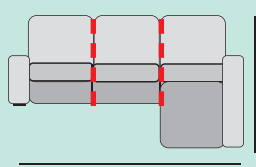

CHAISSE LONGUE MOD. 160

± 275

GRUPO	PUNTOS
PRIME	105
A	110
B	114
PLATA	120
ORO	143