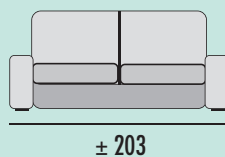

SOFÁ 3 PLAZAS MOD. 150

GRUPO	PUNTOS
PRIME	64
A	68
B	71
PLATA	75
ORO	90