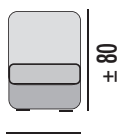

DISEÑA TU SOFÁ A MEDIDA

MÓD. 1 PLAZA 70, SIN BRAZO

± 71

GRUPO	PUNTOS
PRIME	22
A	23
B	24
PLATA	26
ORO	31