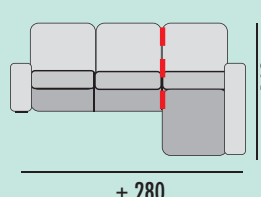

CHAISSE LONGUE MOD. 150 CON ARCÓN

GRUPO	PUNTOS
PRIME	104
A	110
B	115
PLATA	121
ORO	148