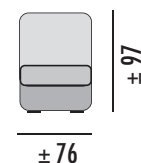

MÓD. 1 PLAZA 75, SIN BRAZO

GRUPO	PUNTOS
PRIME	34
A	35
B	36
PLATA	37
ORO	44