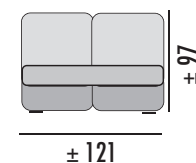

MÓD. 2 PLAZAS 120, SIN BRAZO

GRUPO	PUNTOS
PRIME	54
A	56
B	58
PLATA	60
ORO	68