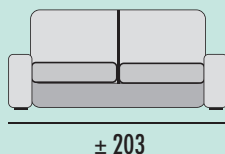

SOFÁ 3 PLAZAS MOD. 150

GRUPO	PUNTOS
PRIME	65
A	69
B	71
PLATA	76
ORO	91