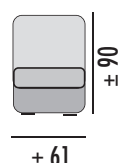

DISEÑA TU SOFÁ A MEDIDA

MÓD. 1 PLAZA 60, SIN BRAZO

GRUPO	PUNTOS
PRIME	23
A	24
B	25
PLATA	26
ORO	30