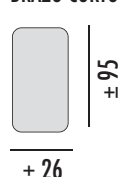

BRAZO CORTO 25

GRUPO	PUNTOS
PRIME	8
A	9
B	9
PLATA	10
ORO	12

CARACTERÍSTICAS:

- Respaldo reclinable y riñonera de fibra 100% virgen huvis
- Asientos D.32 kg. +5 cm. de supersuave + 1 cm. de fibra.
- Sistema extraíble mediante carro.
- Asientos y respaldos desenfundables.
- Armazón madera de pino macizo.
- Suspensión de asiento con cincha de Nea.
- Patas metálicas negras.
- Cojines decorativos opcionales, medida 45x45 cm.

- MEDIDAS EXPRESADAS EN CM.
- MEDIDA TOTAL ± 5 CM.