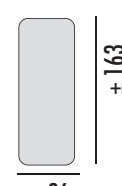

MÓD. CHAISSE LONGUE 60, SIN BRAZO Y CON ARCÓN

GRUPO	PUNTOS
PRIME	32
A	34
B	36
PLATA	38
ORO	48

MÓD. CHAISSE LONGUE 75, SIN BRAZO Y CON ARCÓN

GRUPO	PUNTOS
PRIME	36
A	38
B	40
PLATA	42
ORO	51

BRAZO LARGO 25

GRUPO	PUNTOS
PRIME	10
A	11
B	11
PLATA	13
ORO	17