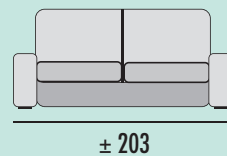

SOFÁ 3 PLAZAS MOD. 150

GRUPO	PUNTOS
PRIME	79
A	83
B	86
PLATA	90
ORO	107