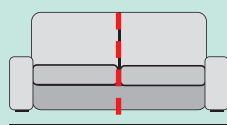

SOFÁ 3 PLAZAS MOD. 160

± 195

GRUPO	PUNTOS
PRIME	64
A	68
B	70
PLATA	74
ORO	88