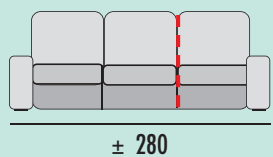

SOFÁ 3 P. MOD. 150+75

GRUPO	PUNTOS
PRIME	104,5
A	109,5
B	112,5
PLATA	119,5
ORO	140,5