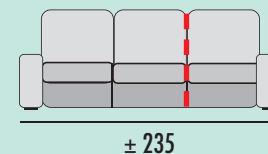

SOFÁ 3 P. MOD. 120+60

GRUPO	PUNTOS
PRIME	83
A	87
B	89
PLATA	94
ORO	110