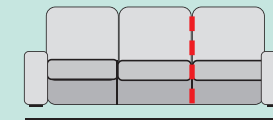

SOFÁ 3 P. MOD. 120+60

± 235

GRUPO	PUNTOS
PRIME	93
A	98
B	101
PLATA	106
ORO	122