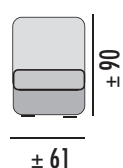

DISEÑA TU SOFÁ A MEDIDA

MÓD. 1 PLAZA 60, SIN BRAZO

GRUPO	PUNTOS
PRIME	27
A	28
B	29
PLATA	30
ORO	34