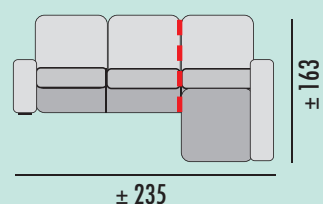

CHAISSE LONGUE MOD. 120

GRUPO	PUNTOS
PRIME	110
A	115
B	119
PLATA	124
ORO	145