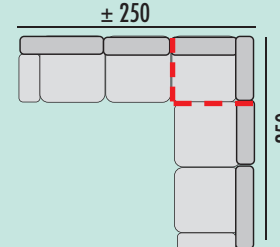

RINCONERA MOD. 120

GRUPO	PUNTOS
PRIME	148
A	155
B	162
PLATA	167
ORO	196