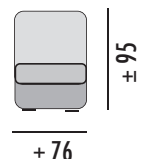

MÓD. 1 PLAZA 75, SIN BRAZO

GRUPO	PUNTOS
PRIME	31,5
A	32,5
B	33,5
PLATA	35,5
ORO	41