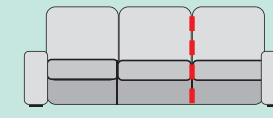

SOFÁ 3 P. MOD. 120+60

± 235

GRUPO	PUNTOS
PRIME	93
A	98
B	101
PLATA	106
ORO	122