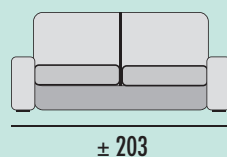

SOFÁ 3 PLAZAS MOD. 150

GRUPO	PUNTOS
PRIME	73
A	77
B	79
PLATA	84
ORO	99,5