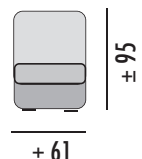

DISEÑA TU SOFÁ A MEDIDA

MÓD. 1 PLAZA 60, SIN BRAZO

GRUPO	PUNTOS
PRIME	29,5
A	30,5
B	31,5
PLATA	32,5
ORO	36