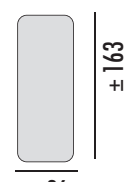

BRAZO LARGO 25

GRUPO	PUNTOS
PRIME	14
A	15
B	16
PLATA	18
ORO	23