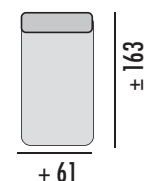

MÓD. 3 PLAZAS 150, SIN BRAZO

GRUPO	PUNTOS
PRIME	54
A	56
B	58
PLATA	60
ORO	72

MÓD. RINCON 100

GRUPO	PUNTOS
PRIME	39
A	40
B	42
PLATA	44
ORO	53

MÓD.CHAISSE LONGUE 60, SIN BRAZO Y CON ARCÓN

GRUPO	PUNTOS
PRIME	36
A	37
B	38
PLATA	39
ORO	45