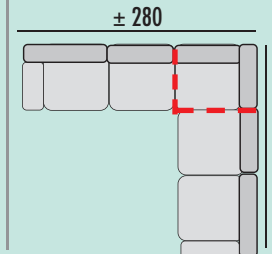

RINCONERA MOD. 150

GRUPO	PUNTOS
PRIME	149
A	156
B	163
PLATA	173
ORO	208

DISEÑA TU SOFÁ A MEDIDA

GRUPO	PUNTOS
PRIME	23
A	24
B	25
PLATA	26
ORO	30

GRUPO	PUNTOS
PRIME	26
A	27
B	28
PLATA	30
ORO	36

GRUPO	PUNTOS
PRIME	41
A	42
B	44
PLATA	46
ORO	54